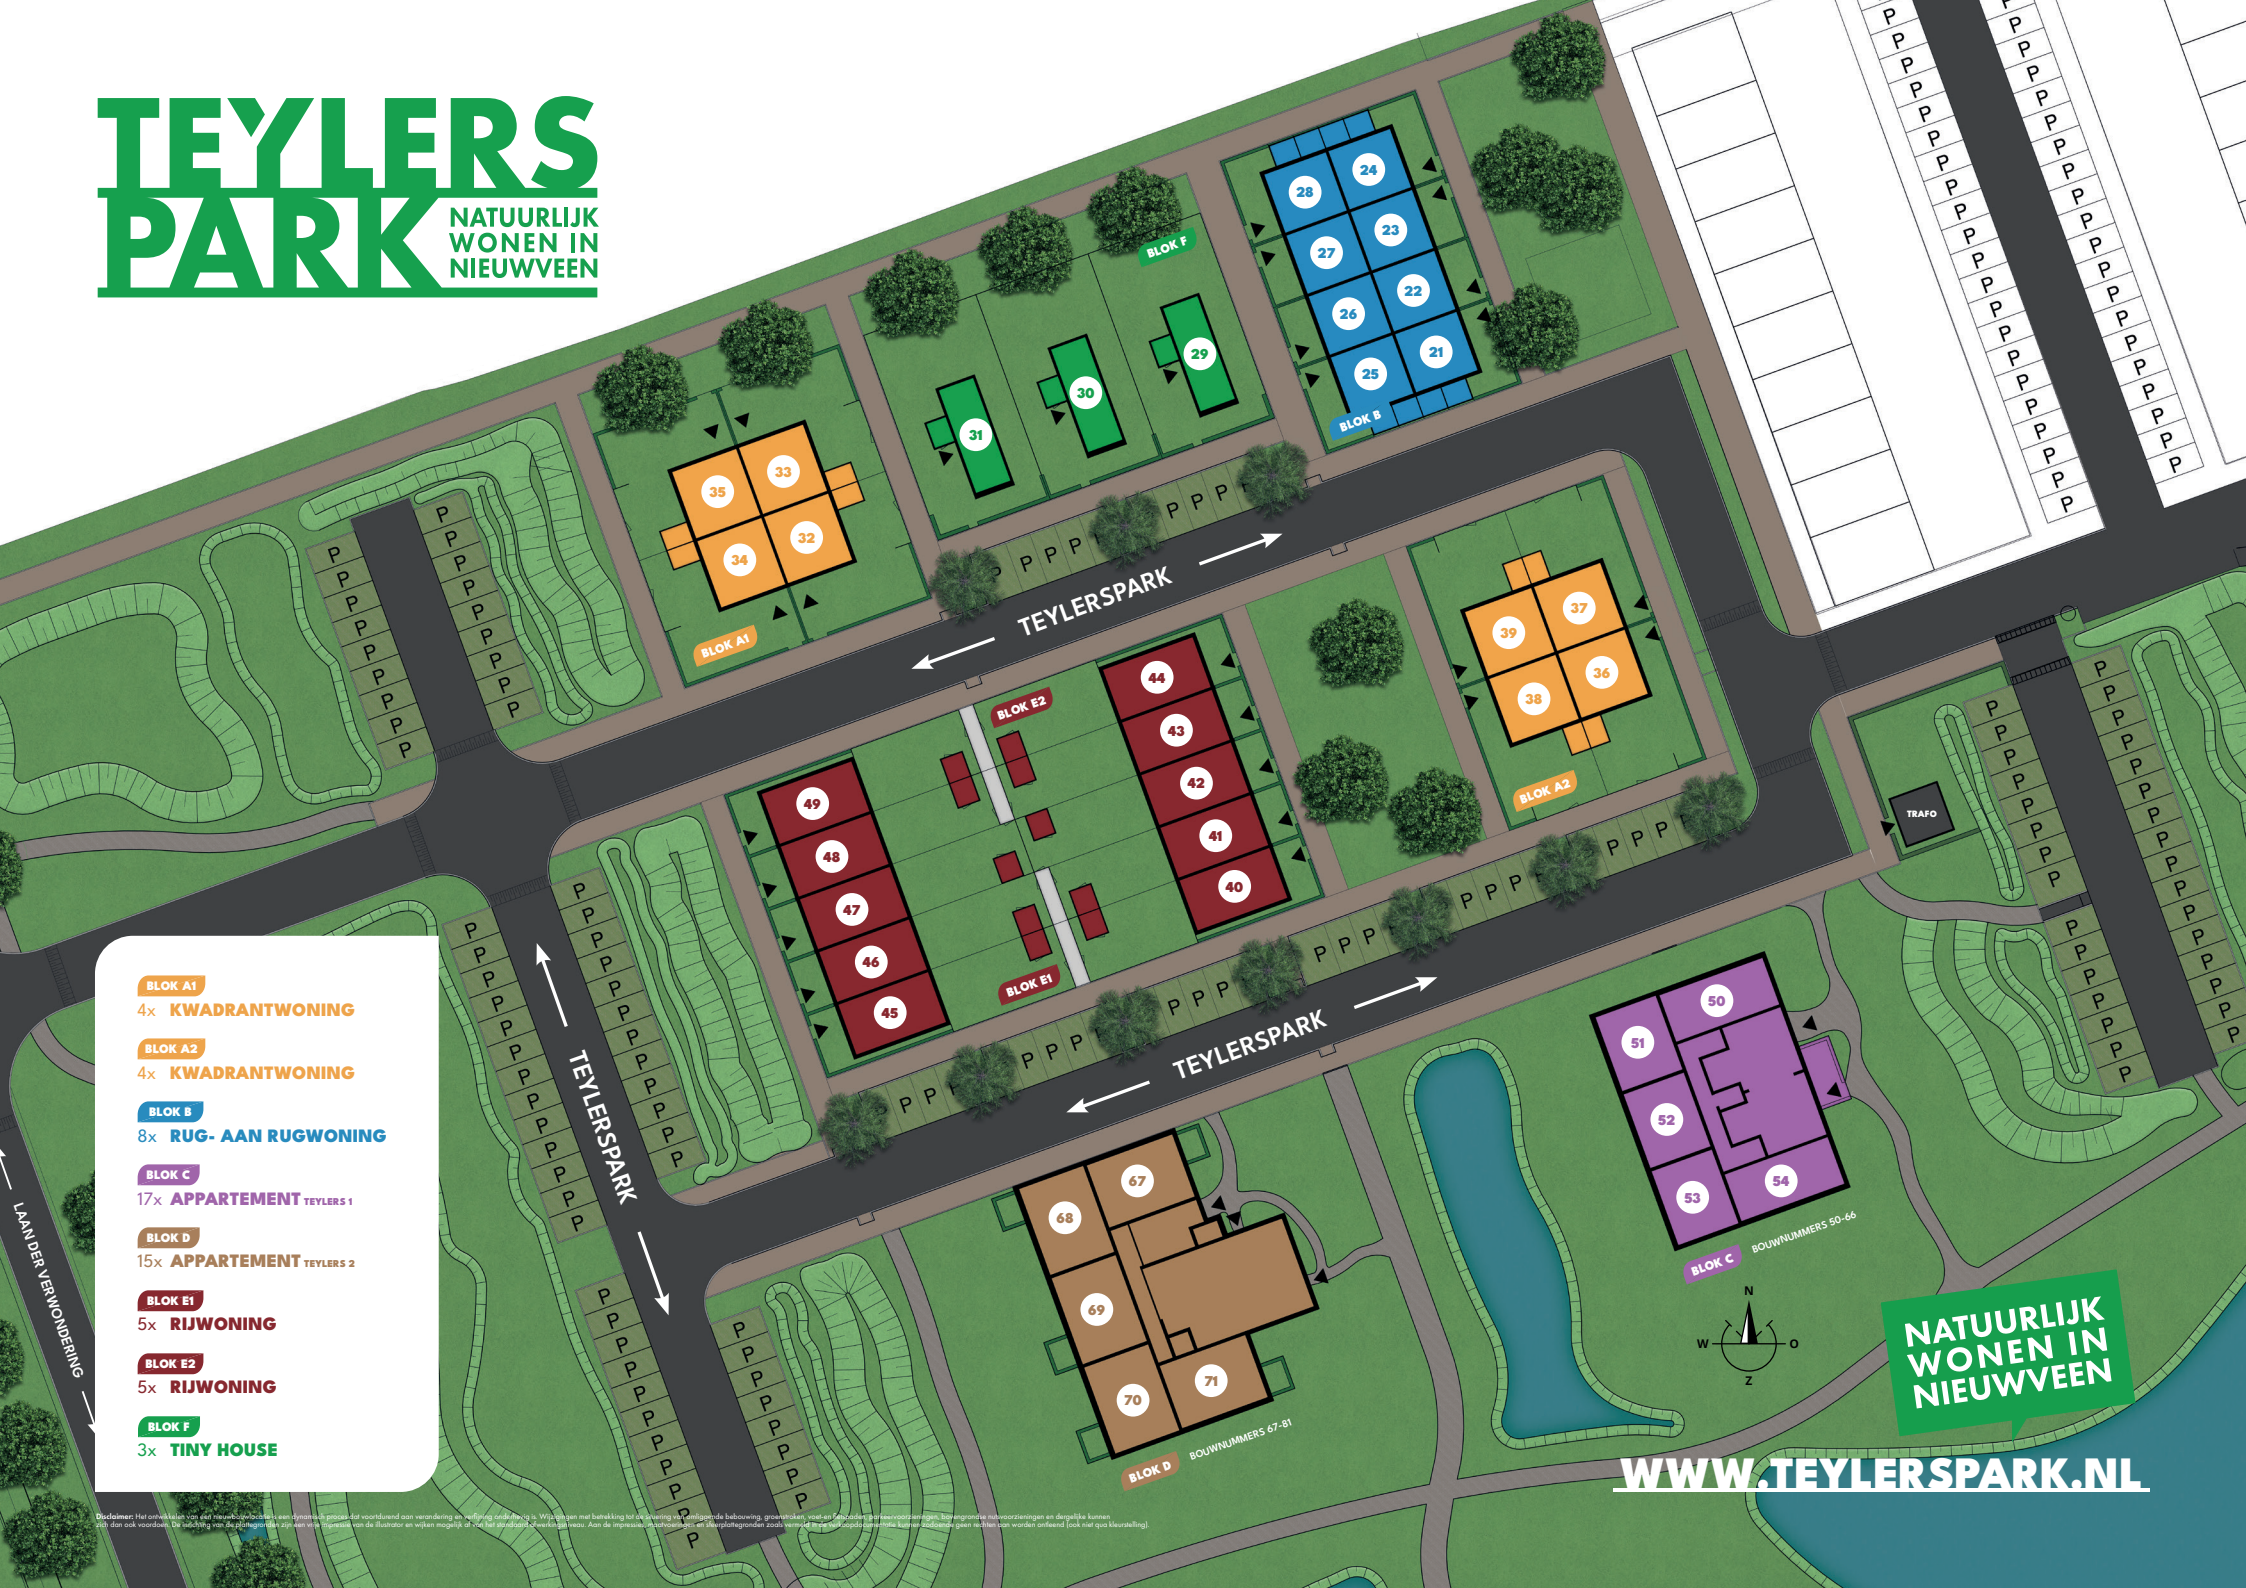

TEYLERS PARK

NATUURLIJK WONEN IN NIEUWVEEN

- **BLOK A1**
  4x KWADRANTWONING
- **BLOK A2**
  4x KWADRANTWONING
- **BLOK B**
  8x RUG- AAN RUGWONING
- **BLOK C**
  17x APPARTEMENT TEYLERS 1
- **BLOK D**
  15x APPARTEMENT TEYLERS 2
- **BLOK E1**
  5x RIJWONING
- **BLOK E2**
  5x RIJWONING
- **BLOK F**
  3x TINY HOUSE

WWW.TEYLERSPARK.NL

NATUURLIJK WONEN IN NIEUWVEEN